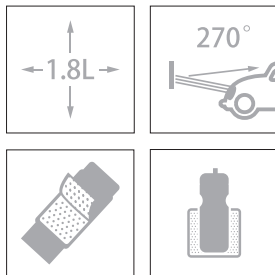

TAŠKA

BOTTLER

SK Taška podsedlová so sieťkou na fľašu
CZ Brašna podsedlová se sítkou na láhev
EN Seat tube bag with mesh pocket for bottle

PODSEDLOVÁ TAŠKA S PRAKTICKOU SIEŤKOU NA FĽAŠKU

Vodovzdorná úprava z nepremokavého materiálu

Kvalitné YKK zipsy

V taške je integrované sieťkové vrecko a háčik pre čo najjednoduchšiu organizáciu

Vystužená konštrukcia drží tvar tašky

Reflexné logá umiestnené na taške pre zvýšenú bezpečnosť za nižšej viditeľnosti

Šedé vnútro tašky pre ľahšiu manipuláciu v taške

Pogumované anti-slip upínacie popruhy zamedzujú nežiadanému pohybu tašky počas jazdy

Objem: 1,8 L

Rozmer: 9,5 x 9 x 24 cm

Váha: 170 g