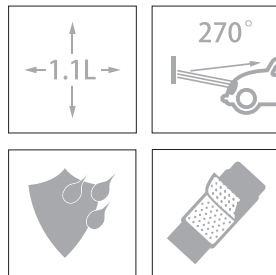

TAŠKA

QUADY

SK Taška rámová rozťahnutelná
CZ Brašna rámová rozťahiteľná
EN Frame bag expandable

KOMPAKTNÁ RÁMOVÁ TAŠKA

Vodoodolná úprava z nepremokavého materiálu, podlepené YKK zipsy
Extra vystužená konštrukcia drží tvar tašky a navyše chráni obsah vo vnútri
Reflexné logá umiestnené na taške pre zvýšenú bezpečnosť za nižšej viditeľnosti
Šedé vnútro tašky pre ľahšiu manipuláciu v taške
Pogumované anti-slip upínacie popruhy zamedzujú nežiadanému pohybu tašky počas jazdy
Objem: 1,1L
Rozmer: 28,5 x 6 x 11,5 cm
Váha: 170g