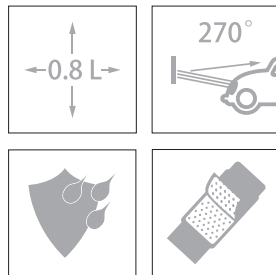

TAŠKA

TREK S

SK Taška podsedlová
CZ Brašna podsedlová
EN Seat tube bag

PODSEDLOVÁ TREKINGOVÁ TAŠKA

V taške je integrované sieťkové vrecko a háčik pre čo najjednoduchšiu organizáciu

Vodovzdorná úprava z nepremokavého materiálu

Kvalitné YKK zipsy

Vystužená konštrukcia drží tvar tašky

Reflexné logá umiestnené na taške pre zvýšenú bezpečnosť za nižšej viditeľnosti

Šedé vnútro tašky pre ľahšiu manipuláciu v taške

Pogumované anti-slip upínacie popruhy zamedzujú nežiadanému pohybu tašky počas jazdy

Objem: 0,8L

Rozmer: 16 x 7,5 x 8 cm

Váha: 93g